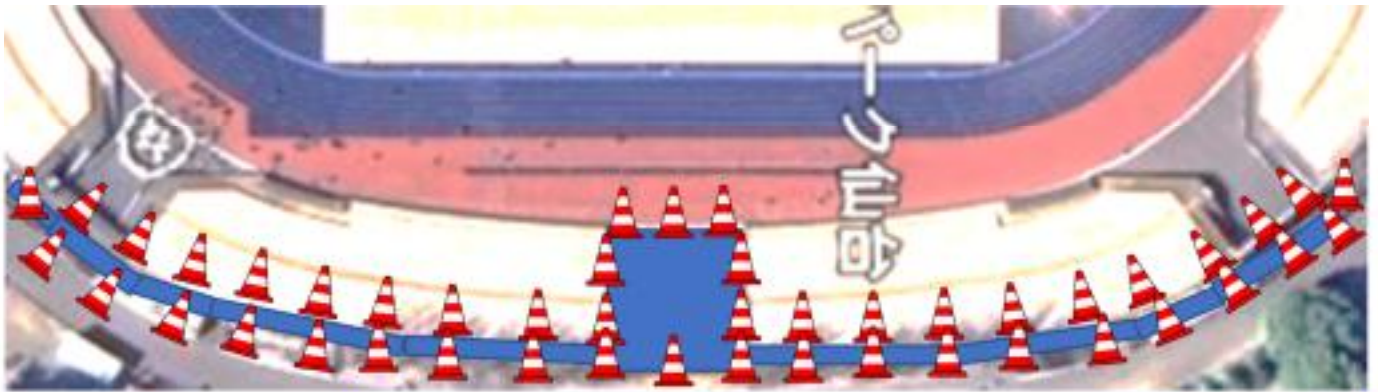

盗撮・透過撮影防止のお願い

宮城陸上競技協会は、宮城県警察と協力し、盗撮・透過撮影防止に取り組んでいます。選手が安心して競技に集中できるよう、以下の行為は行わないようご協力ください。

- 1 体の一部をアップしての撮影
- 2 トラック種目のスタート時の前方、後方からの撮影
- 3 競技と関係のない目的での撮影
- 4 透過撮影・その他迷惑行為

不審者を見かけた際には競技役員までお知らせください。

盗撮・透過と思われる場合は、撮影データと身分証明証の提出を求めます。状況によっては、警察に届けます。

撮影許可エリアは、掲揚塔前のコンクリート階段および、芝スタンド最上部のコンクリート部分（上写真参照）のみ。

また、撮影許可エリア内であっても望遠レンズの使用は禁止となります。ご理解ご協力をお願いいたします。

チーム関係者でコーチングエリア、芝スタンドから撮影を行う場合、大会本部から発行されている許可証を着用して撮影してください。

(一財)宮城陸上競技協会, 宮城県警察