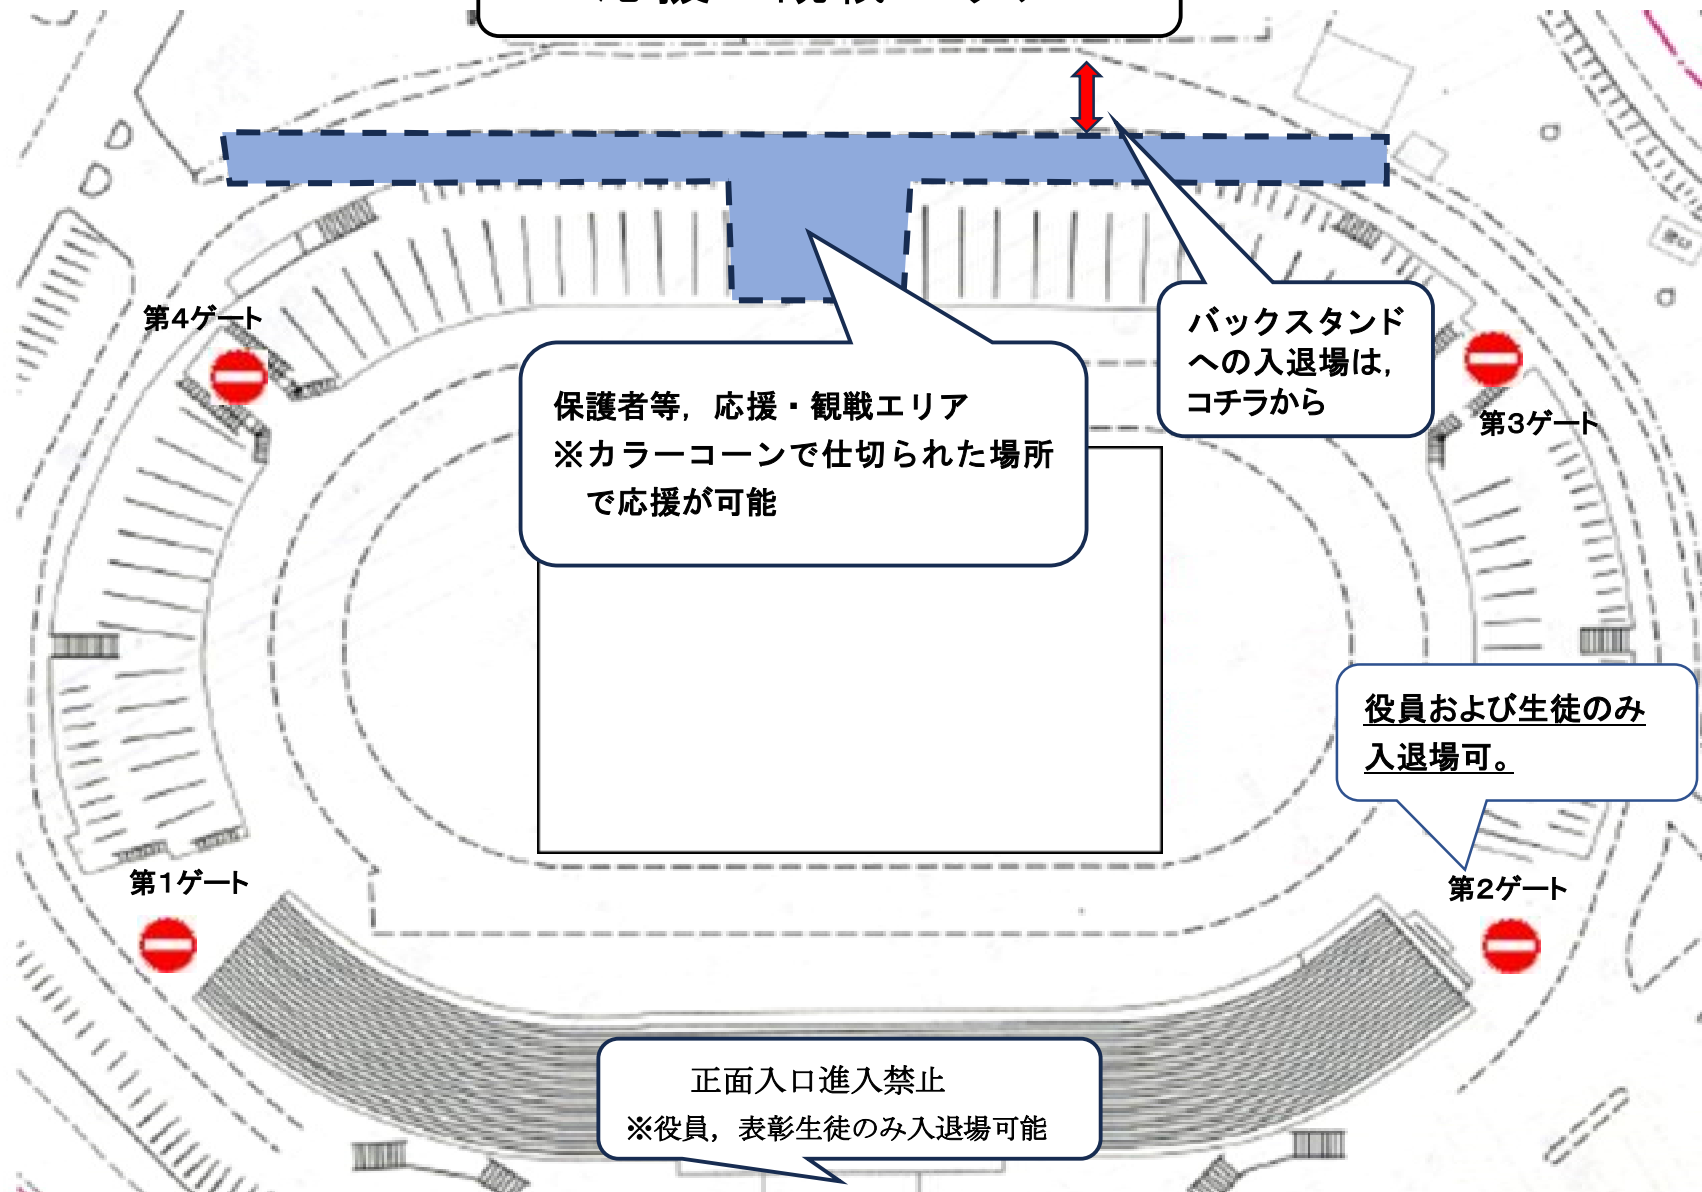

応援・観戦エリア

競技場改修工事のため、コンコース・メインスタンドは、使用不可となります。応援・観戦の保護者等はバックスタンドの「応援・観戦エリア」のみでお願いします。芝生スタンドへの立ち入りは禁止。スムーズな競技運営のために、御理解・御協力よろしくお願いします。