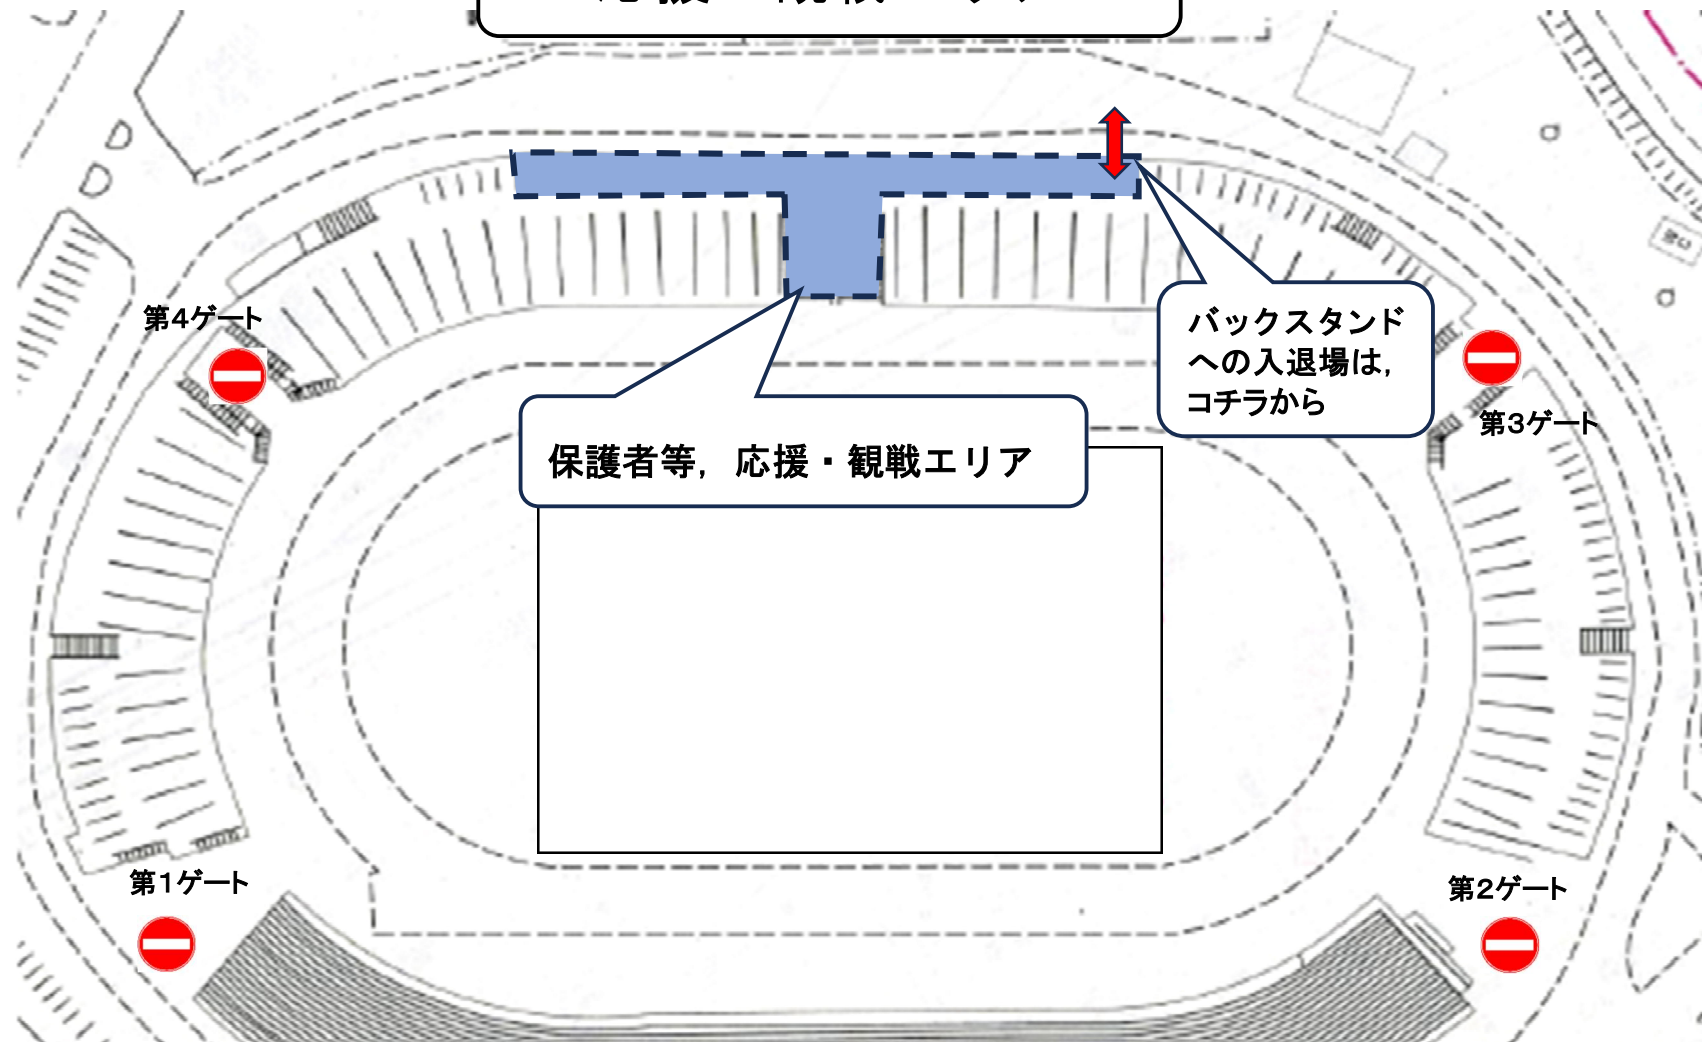

応援・観戦エリア

競技場改修工事のため、コンコース・メインスタンドは、使用不可となります。
応援・観戦の保護者等はバックスタンドの「応援・観戦エリア」のみでお願いします。

芝生スタンドへの立ち入りはご遠慮ください。
スムーズな競技運営のために、ご理解・ご協力よろしくお願いします。